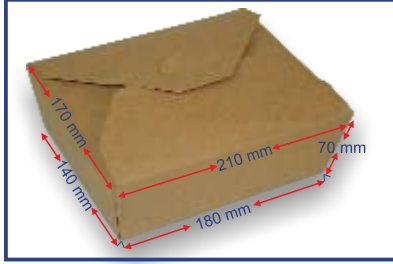

## YEMEK KUTULARI

Kağıt Tipi:	PE - PE'siz Kraft
Kodu:	KT-CK-K-1418
Kutu Ölçüsü:	140x180x70mm h 170x210x70mm h
Kağıt Gramajı:	200 - 280 gr/m <sup>2</sup>
Hacim :	70 oz / 2100 ml

Kağıt Tipi:	PE - PE'siz Karton
Kodu:	KT-CK-B-1418
Kutu Ölçüsü:	140x180x70mm h 170x210x70mm h
Kağıt Gramajı:	200 - 280 gr/m <sup>2</sup>
Hacim :	70 oz / 2100 ml